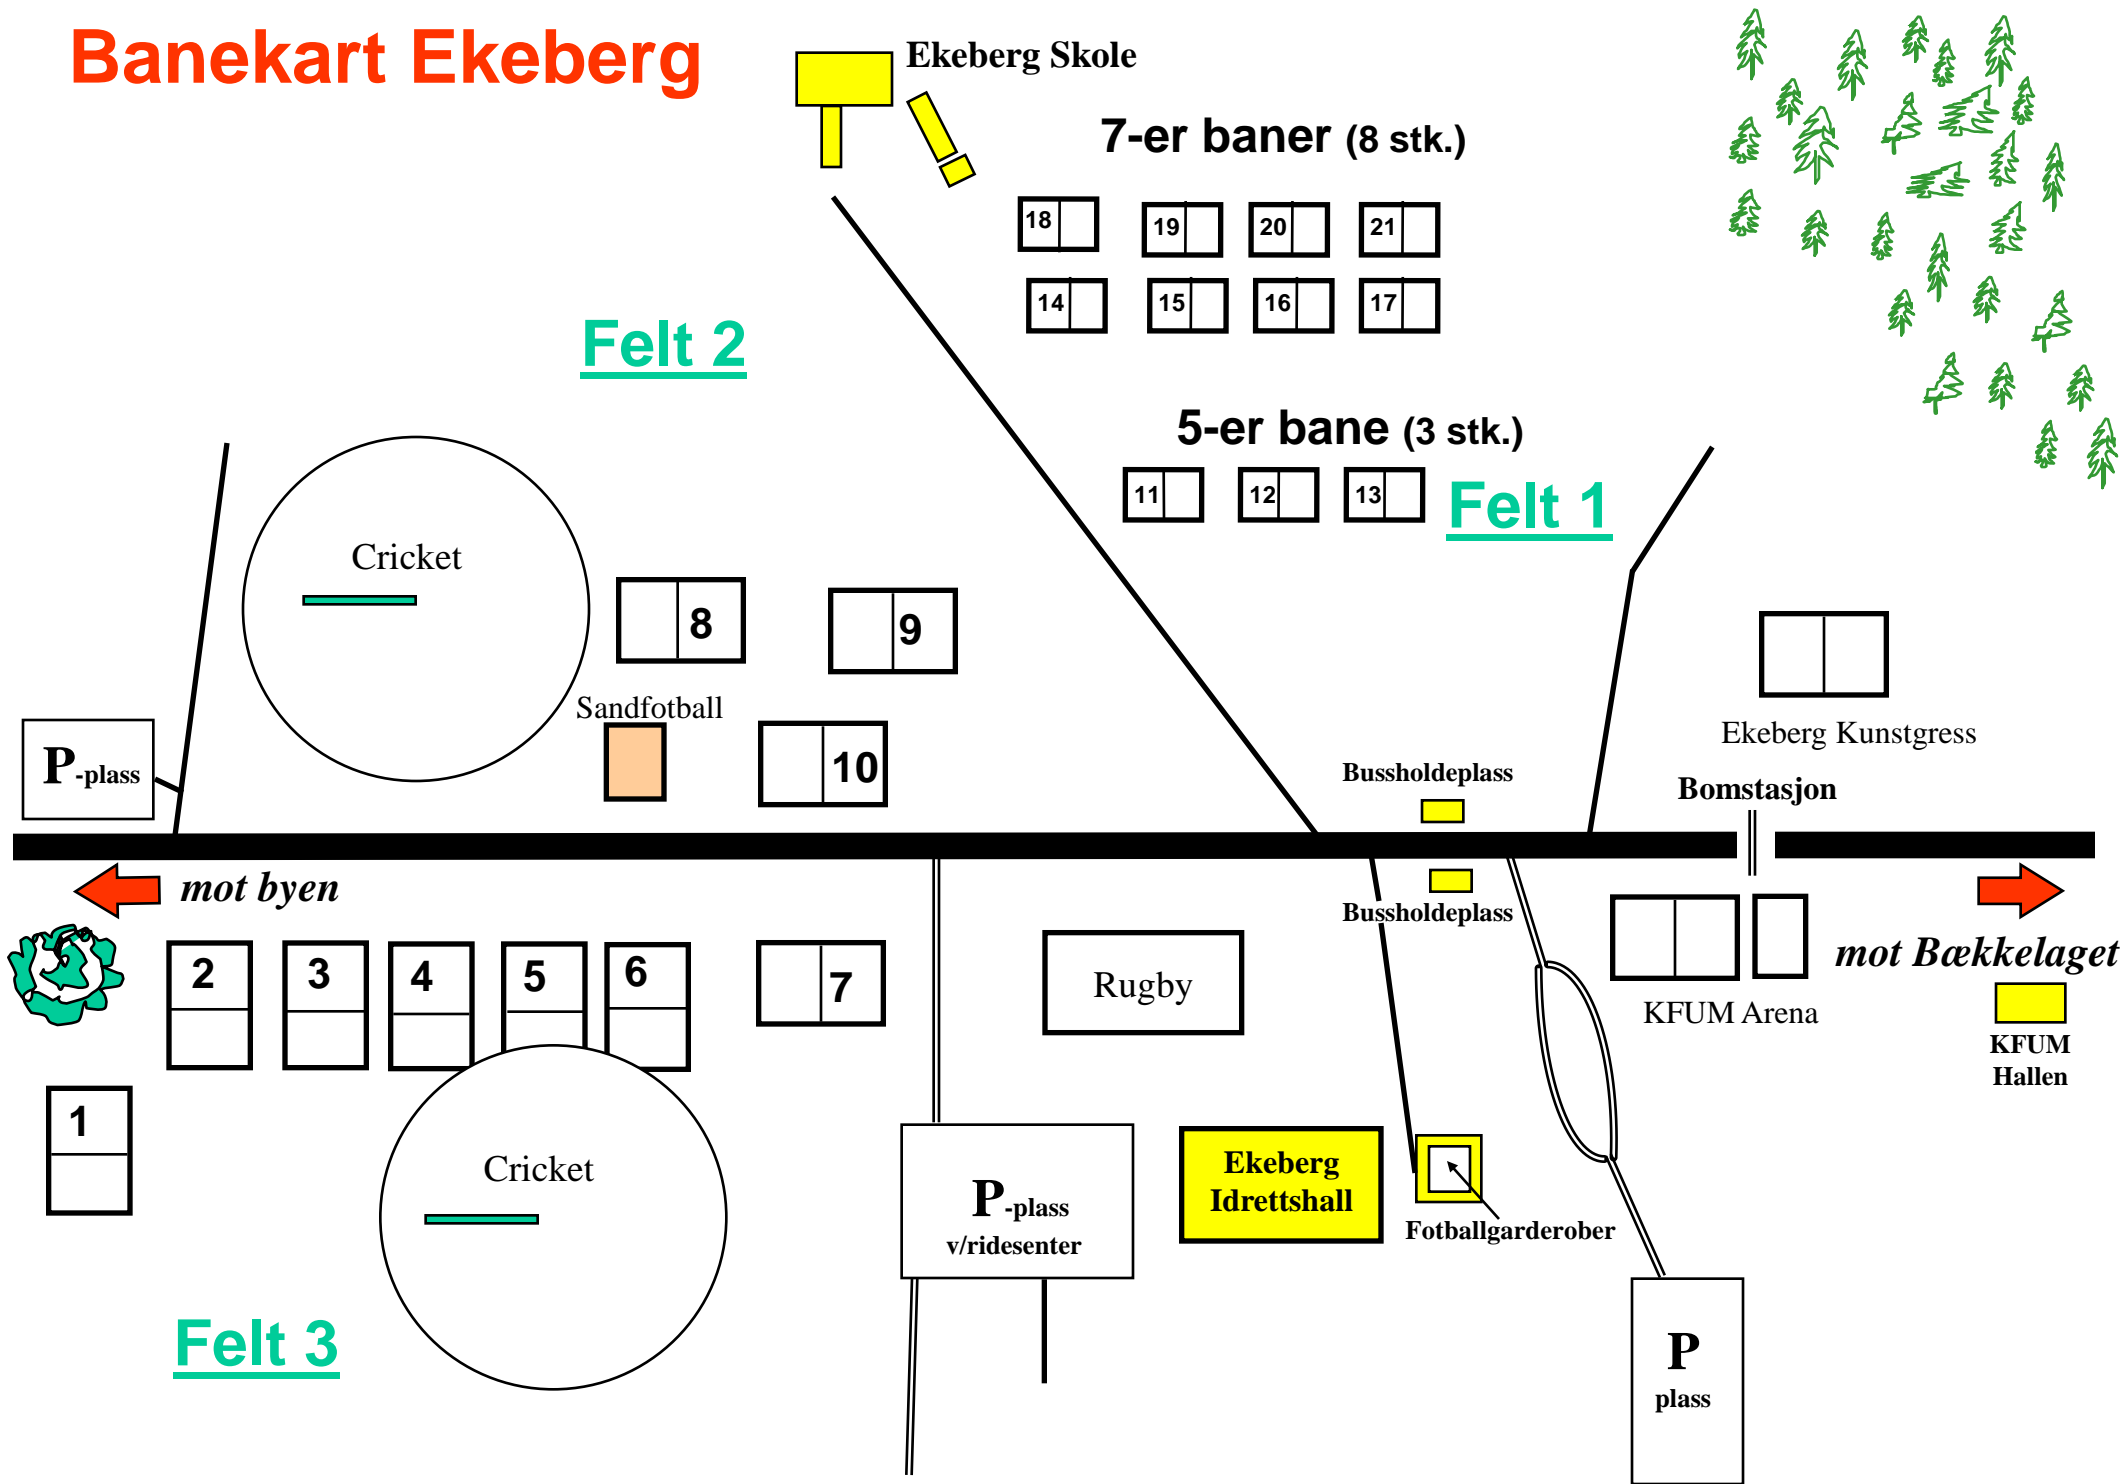

Banekart Ekeberg

Felt 2

7-er baner (8 stk.)

5-er bane (3 stk.)

Felt 1

Cricket

Sandfotball

P-plass

Bussholdeplass

Bomstasjon

Ekeberg Kunstgress

← mot byen

→ mot Bækkelaget

Rugby

KFUM Arena

KFUM Hallen